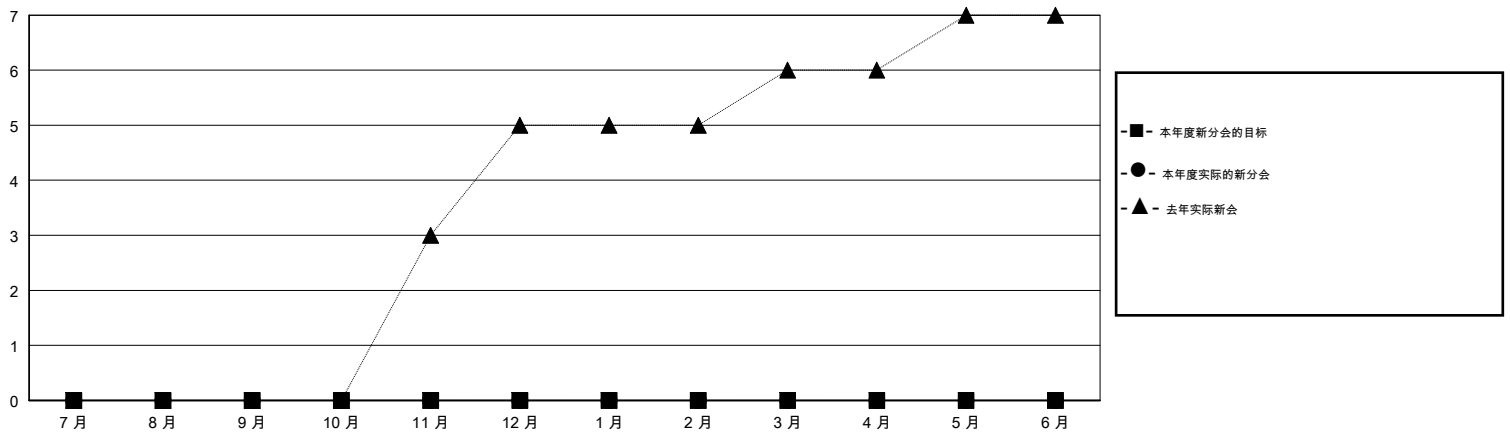

MONTHLY MEMBERSHIP PROGRESS REPORT

District 387

Results as of: 09/30/2018

GMT: ZIYU LIN

地点 CHINA

GMT宪章区

分会			
成果 2018-2019			
季	新分会目标	新会	会员流失的分会
7月/8月/9月	0	0	8
10月/11月/12月	0	0	0
1月/2月/3月	0	0	0
4月/5月/6月	0	0	0

位会员@每位须缴			
成果 2018-2019			
季	会员净增长目标	实际会员增长数	实际退会会员 (包括转会)
7月/8月/9月	250	20	15
10月/11月/12月	250	0	0
1月/2月/3月	150	0	0
4月/5月/6月	100	0	0

目标与实际新会累积

目标和实际会员累积

已取消的分会: 8

5 CLUBS OF 93 增添1位或以上的新会员

性别分布

男 1,124 (61.56%)
 女 702 (38.44%)
 年度女性会员百分比目标: 0%