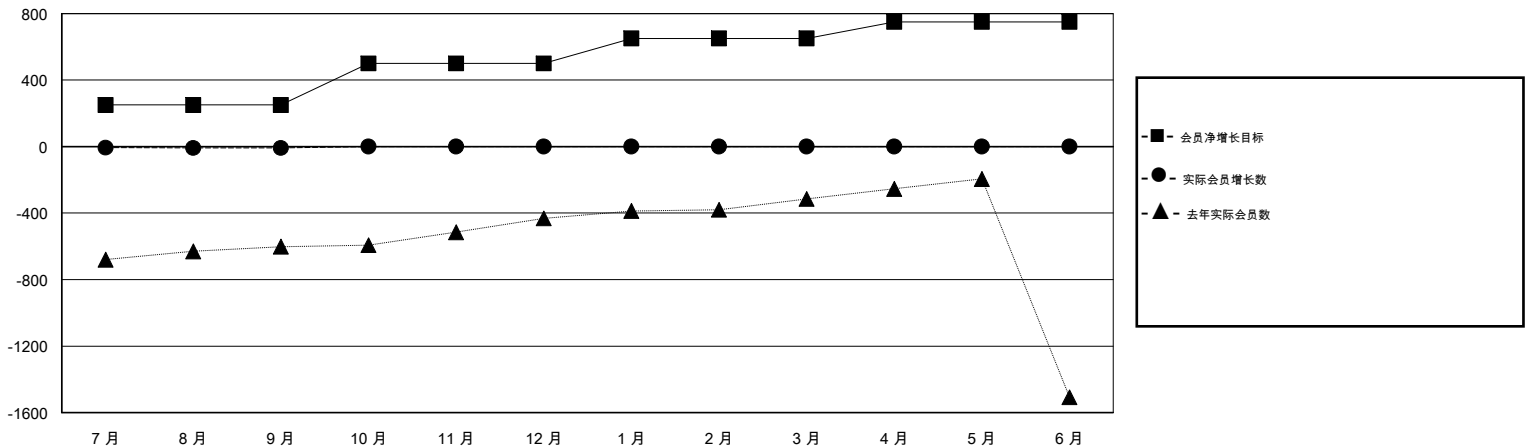

MONTHLY MEMBERSHIP PROGRESS REPORT

District 387

Results as of: 09/30/2018

GMT: ZIYU LIN

地点 CHINA

GMT宪章区

分会			
成果 2018-2019			
季	新分会目标	新会	会员流失的分会
7月/8月/9月	0	0	8
10月/11月/12月	0	0	0
1月/2月/3月	0	0	0
4月/5月/6月	0	0	0

位会员@每位须缴			
成果 2018-2019			
季	会员净增长目标	实际会员增长数	实际退会会员 (包括转会)
7月/8月/9月	250	20	15
10月/11月/12月	250	0	0
1月/2月/3月	150	0	0
4月/5月/6月	100	0	0

目标与实际新会累积

目标和实际会员累积

已取消的分会: 8

5 CLUBS OF 93 增添1位或以上的新会员

性别分布

男 1,124 (61.56%)
 女 702 (38.44%)
 年度女性会员百分比目标: 0%